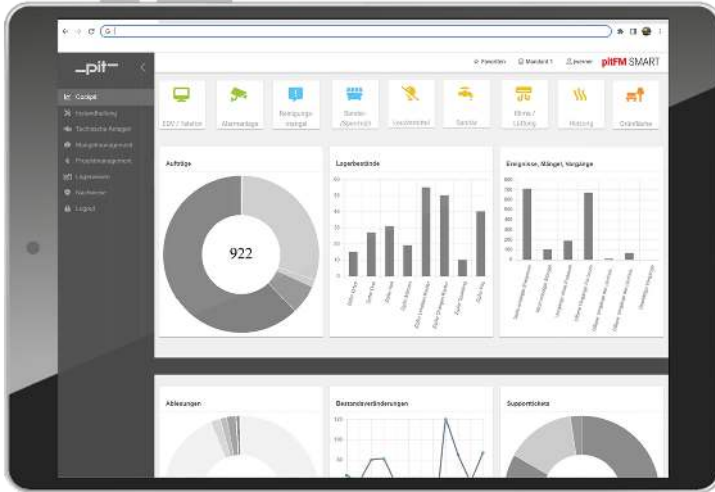

A man with a beard and glasses, wearing a white lab coat, is looking at a laptop screen. A woman with long dark hair, also in a white lab coat, is looking at the same screen. They are in a clinical or office setting. The background is blurred, showing other people and equipment.

# pitFM SMART

**Easy to Use und immer nutzerfokussiert.**

Moderne Web App für eine einfache und intuitive Bedienung unter Berücksichtigung Ihrer Anforderungen.

### Grafik Integration

Unsere CAD-Schnittstelle wandelt Ihre CAD-Pläne in schlanke SVG-Dateien um. Nutzen Sie den Mehrwert der visuellen Bearbeitung. Pläne anzeigen, intuitive Verortung von Objekten im Plan, Erzeugen von Tickets aus dem Plan.

### Basis Features

Karteireiter zur übersichtlichen Darstellung der Datenfelder, Listenansicht für einen schnellen Überblick, geführte Eingaben durch smarten Wizard Modus, Display optimierte Darstellung, umfangreiche Such- und Filtermöglichkeiten und Rollenbasiert.